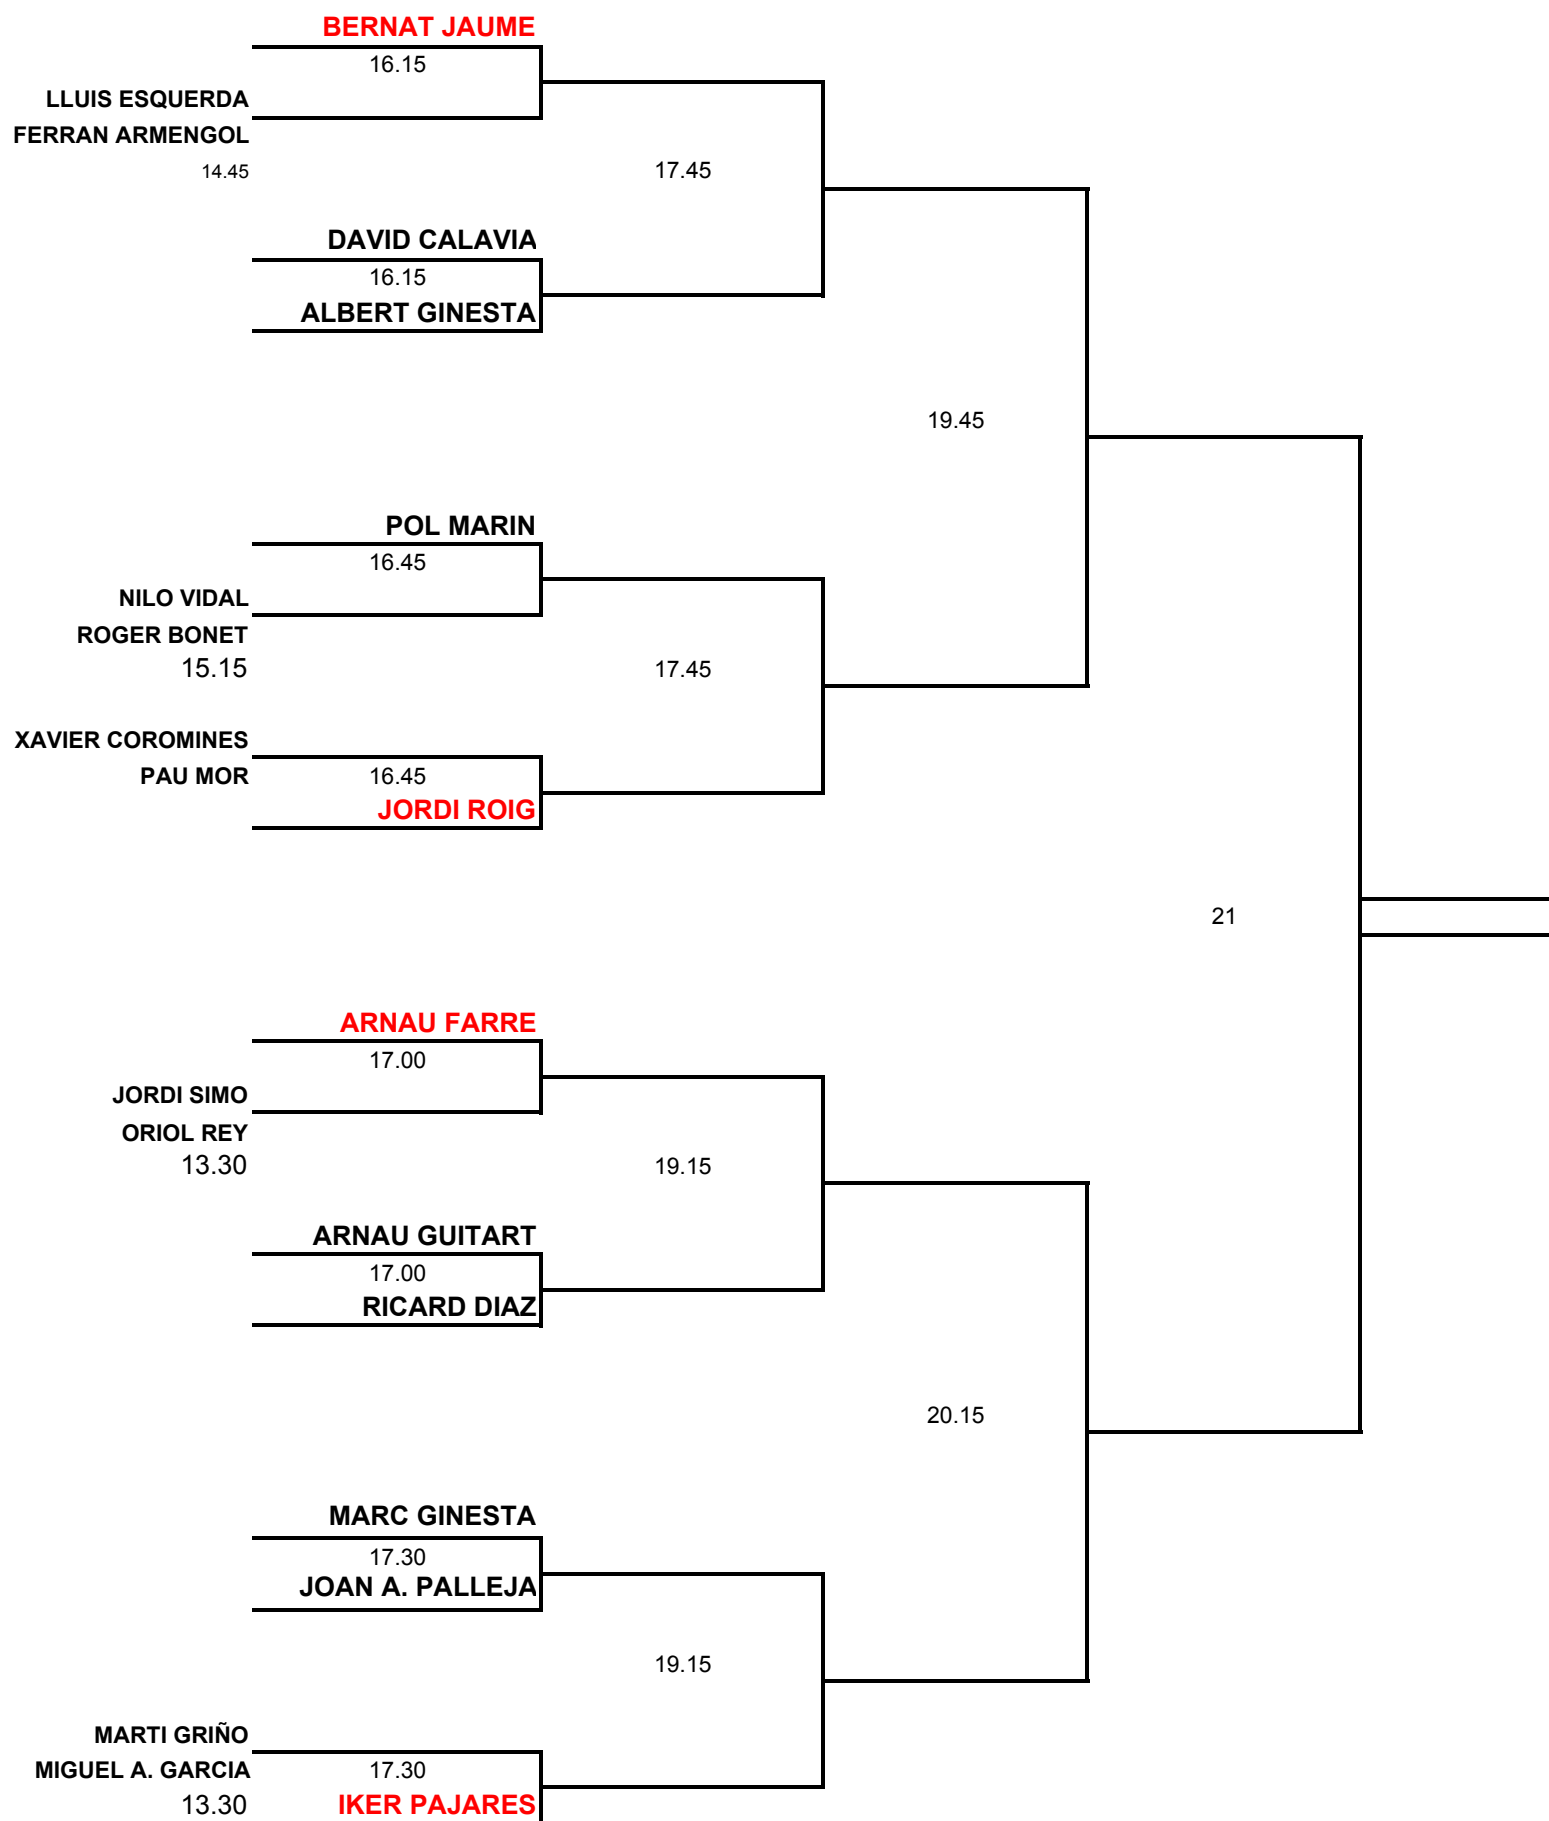

Circuit Infantil DUNLOP

QUADRE PRINCIPAL SUB-15 MASCULÍ

12-13 Març de 2010
Esquaix

L'esport **mou** Catalunya
Amb la col·laboració de la Generalitat de Catalunya
Departament de la Vicepresidència
Secretaria General de l'Esport

UNIÓN DE FEDERACIONES
ESPORTIVES DE CATALUNYA

Jugadors/es Caps de Sèrie	Rànquing	Classificació	Punts	Classificació	Punts	Retirats / W.O.
BERNAT JAUME	1	1er classificat	100			
IKER PAJARES	2	2on classificat	75			
ARNAU FARRE	3	Semifinals	50			
JORDI ROIG	4	Quarts de final	30			
		Primera ronda	20			
		Prèvies	10			
						Jutge Àrbitre FCS
						Tino Casas
TOTS ELS RESULTATS A esquaix.cat