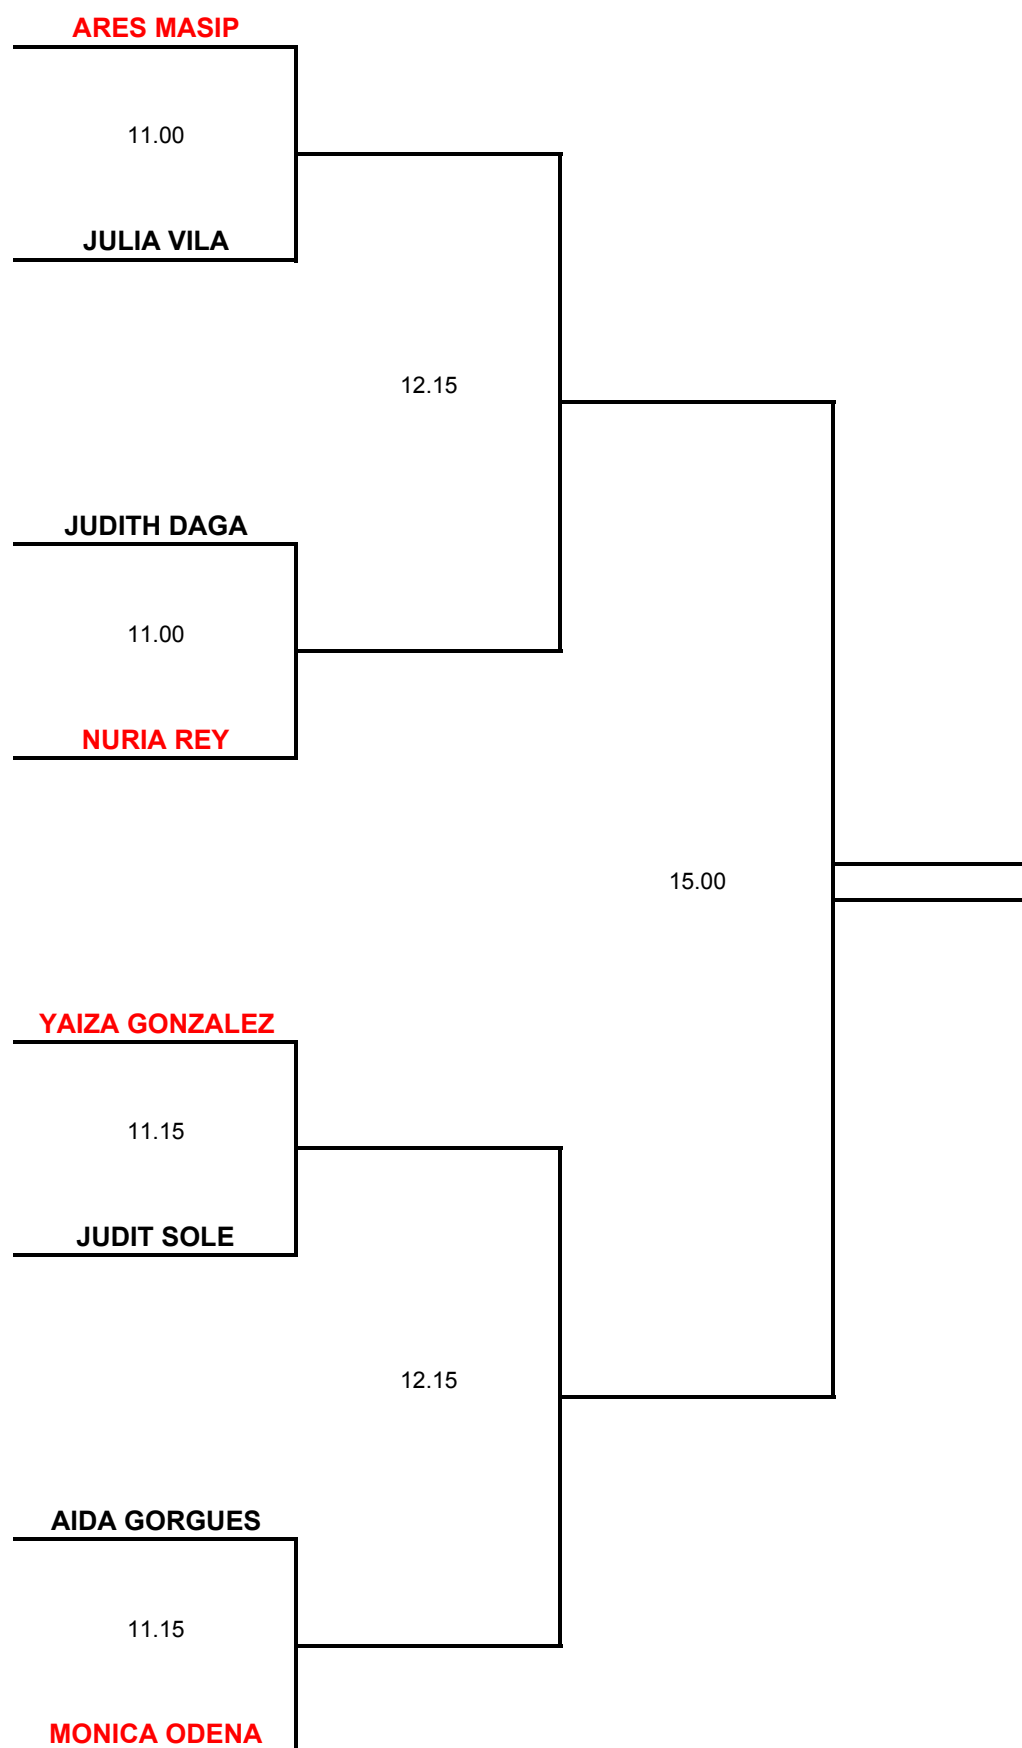

Circuit Infantil DUNLOP

QUADRE PRINCIPAL SUB-15 FEMENÍ

L'esport **mou** Catalunya
Amb la col·laboració de la Generalitat de Catalunya
Departament de la Vicepresidència
Secretaria General de l'Esport

UNIÓN DE FEDERACIONES
ESPORTIVES DE CATALUNYA

12-13 Març de 2010
Esquaix

Jugadors/es Caps de Sèrie	Rànquing	Classificació	Punts	Classificació	Punts	Retirats / W.O.
ARES MASIP	1	1a classificada	100			
MONICA ODENA	3	2a classificada	75			
NURIA REY	4	Semifinals	50			
YAIZA GONZALEZ	5	Primera ronda	30			
						Jutge Àrbitre FCS
						Tino Casas

TOTS ELS RESULTATS A

esquaix.cat