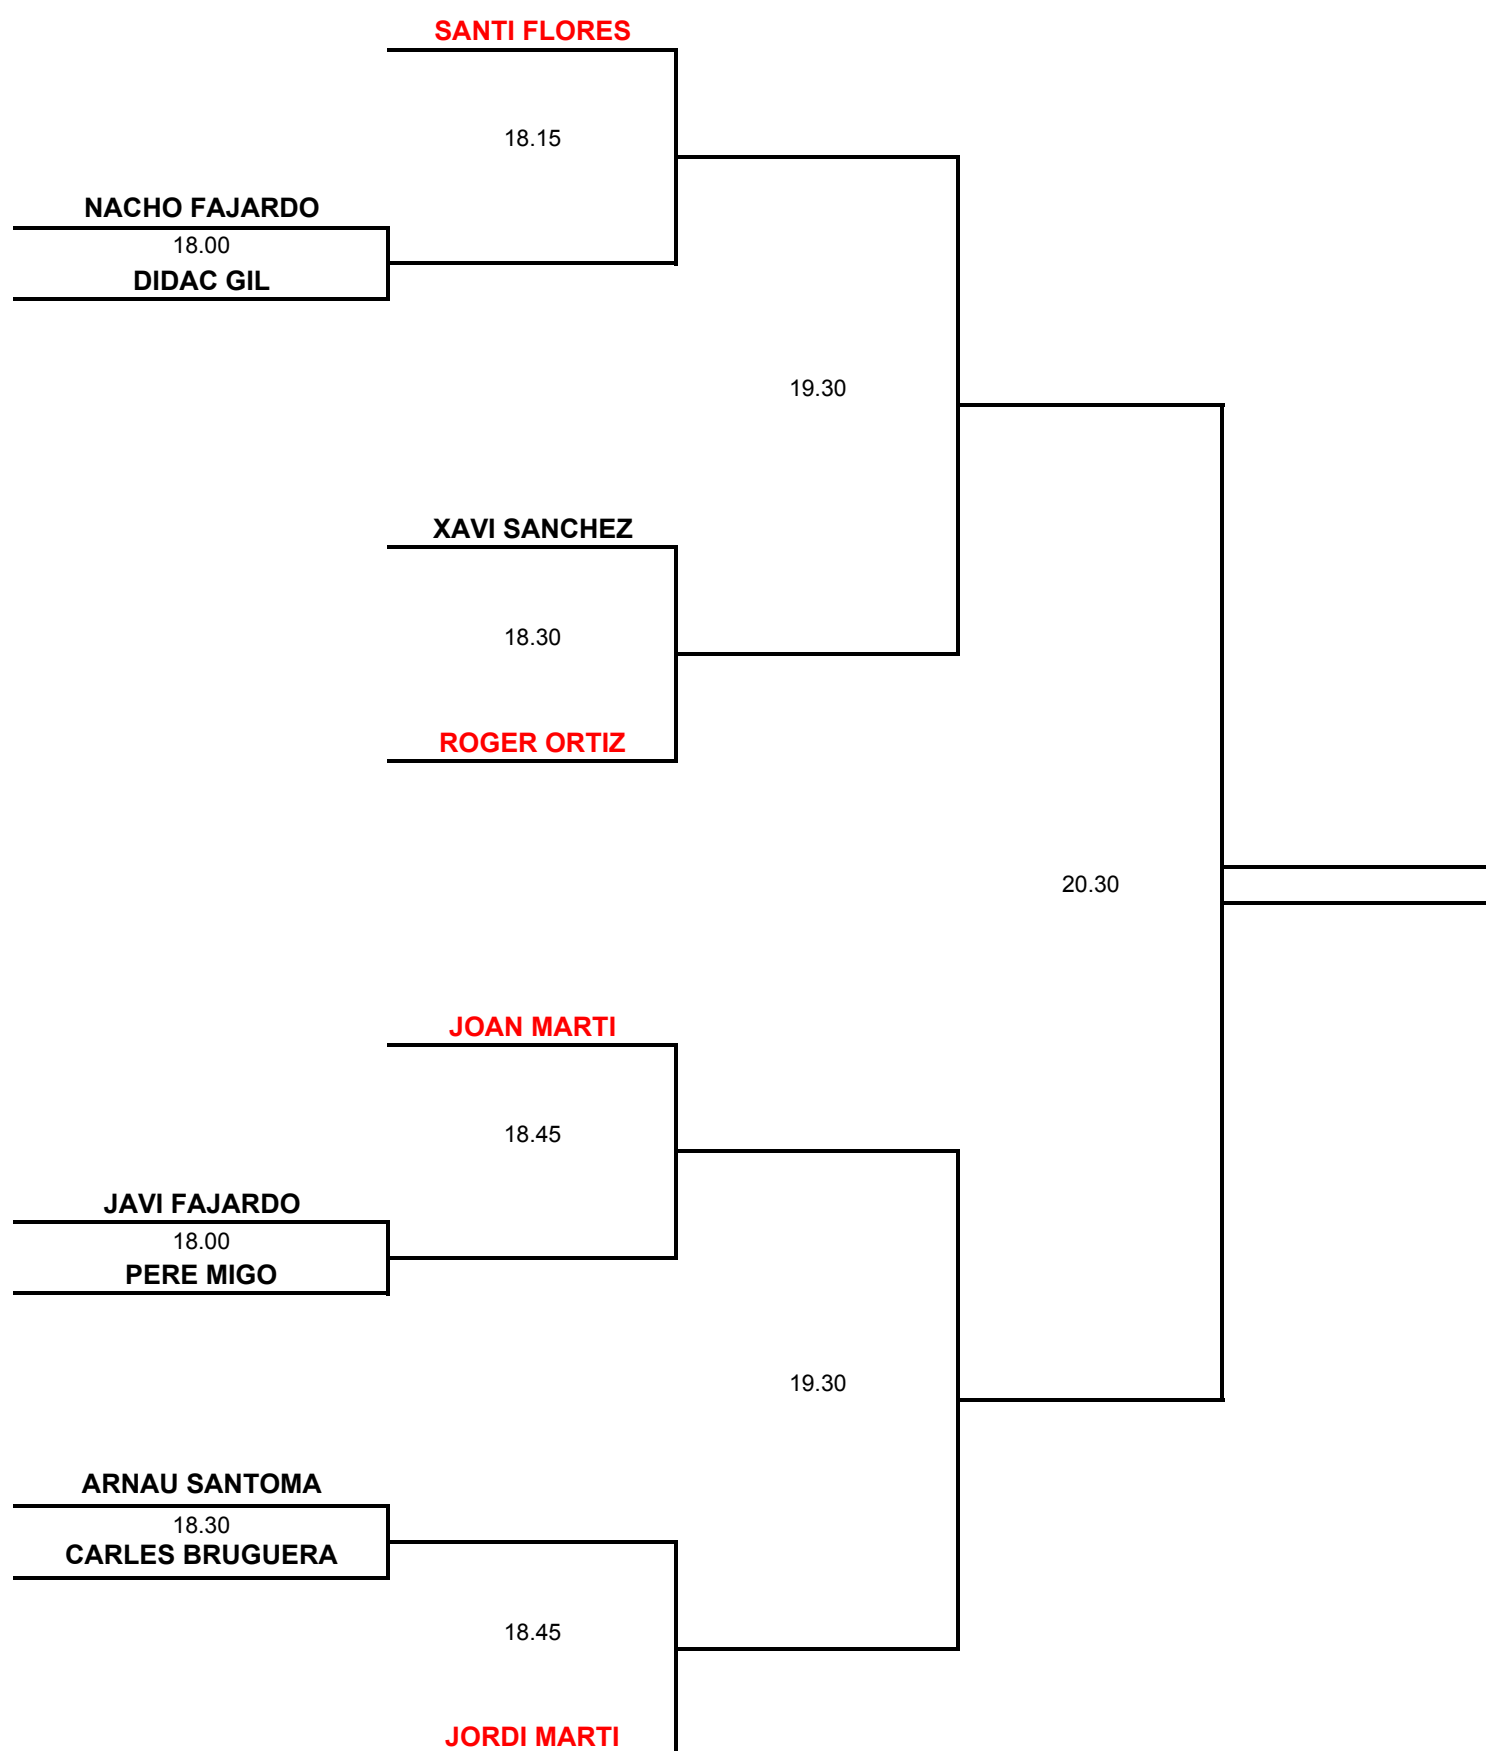

Circuit Infantil DUNLOP

QUADRE PRINCIPAL SUB-11 MASCULÍ

12-13 Març de 2010
Esquaix

L'esport *mou* Catalunya
Amb la col·laboració de la Generalitat de Catalunya
Departament de la Vicepresidència
Secretaria General de l'Esport

UNIÓN DE FEDERACIONES
ESPORTIVES DE CATALUNYA

Jugadors/es Caps de Sèrie	Rànquing	Classificació	Punts	Classificació	Punts	Retirats / W.O.
SANTI FLORES	2	1er classificat	100			
JORDI MARTI	3	2on classificat	75			
JOAN MARTI	5	Semifinals	50			
ROGER ORTIZ	7	Quarts de final	30			
		Primera ronda	20			
						Jutge Àrbitre FCS
						Tino Casas
TOTS ELS RESULTATS A esquaix.cat