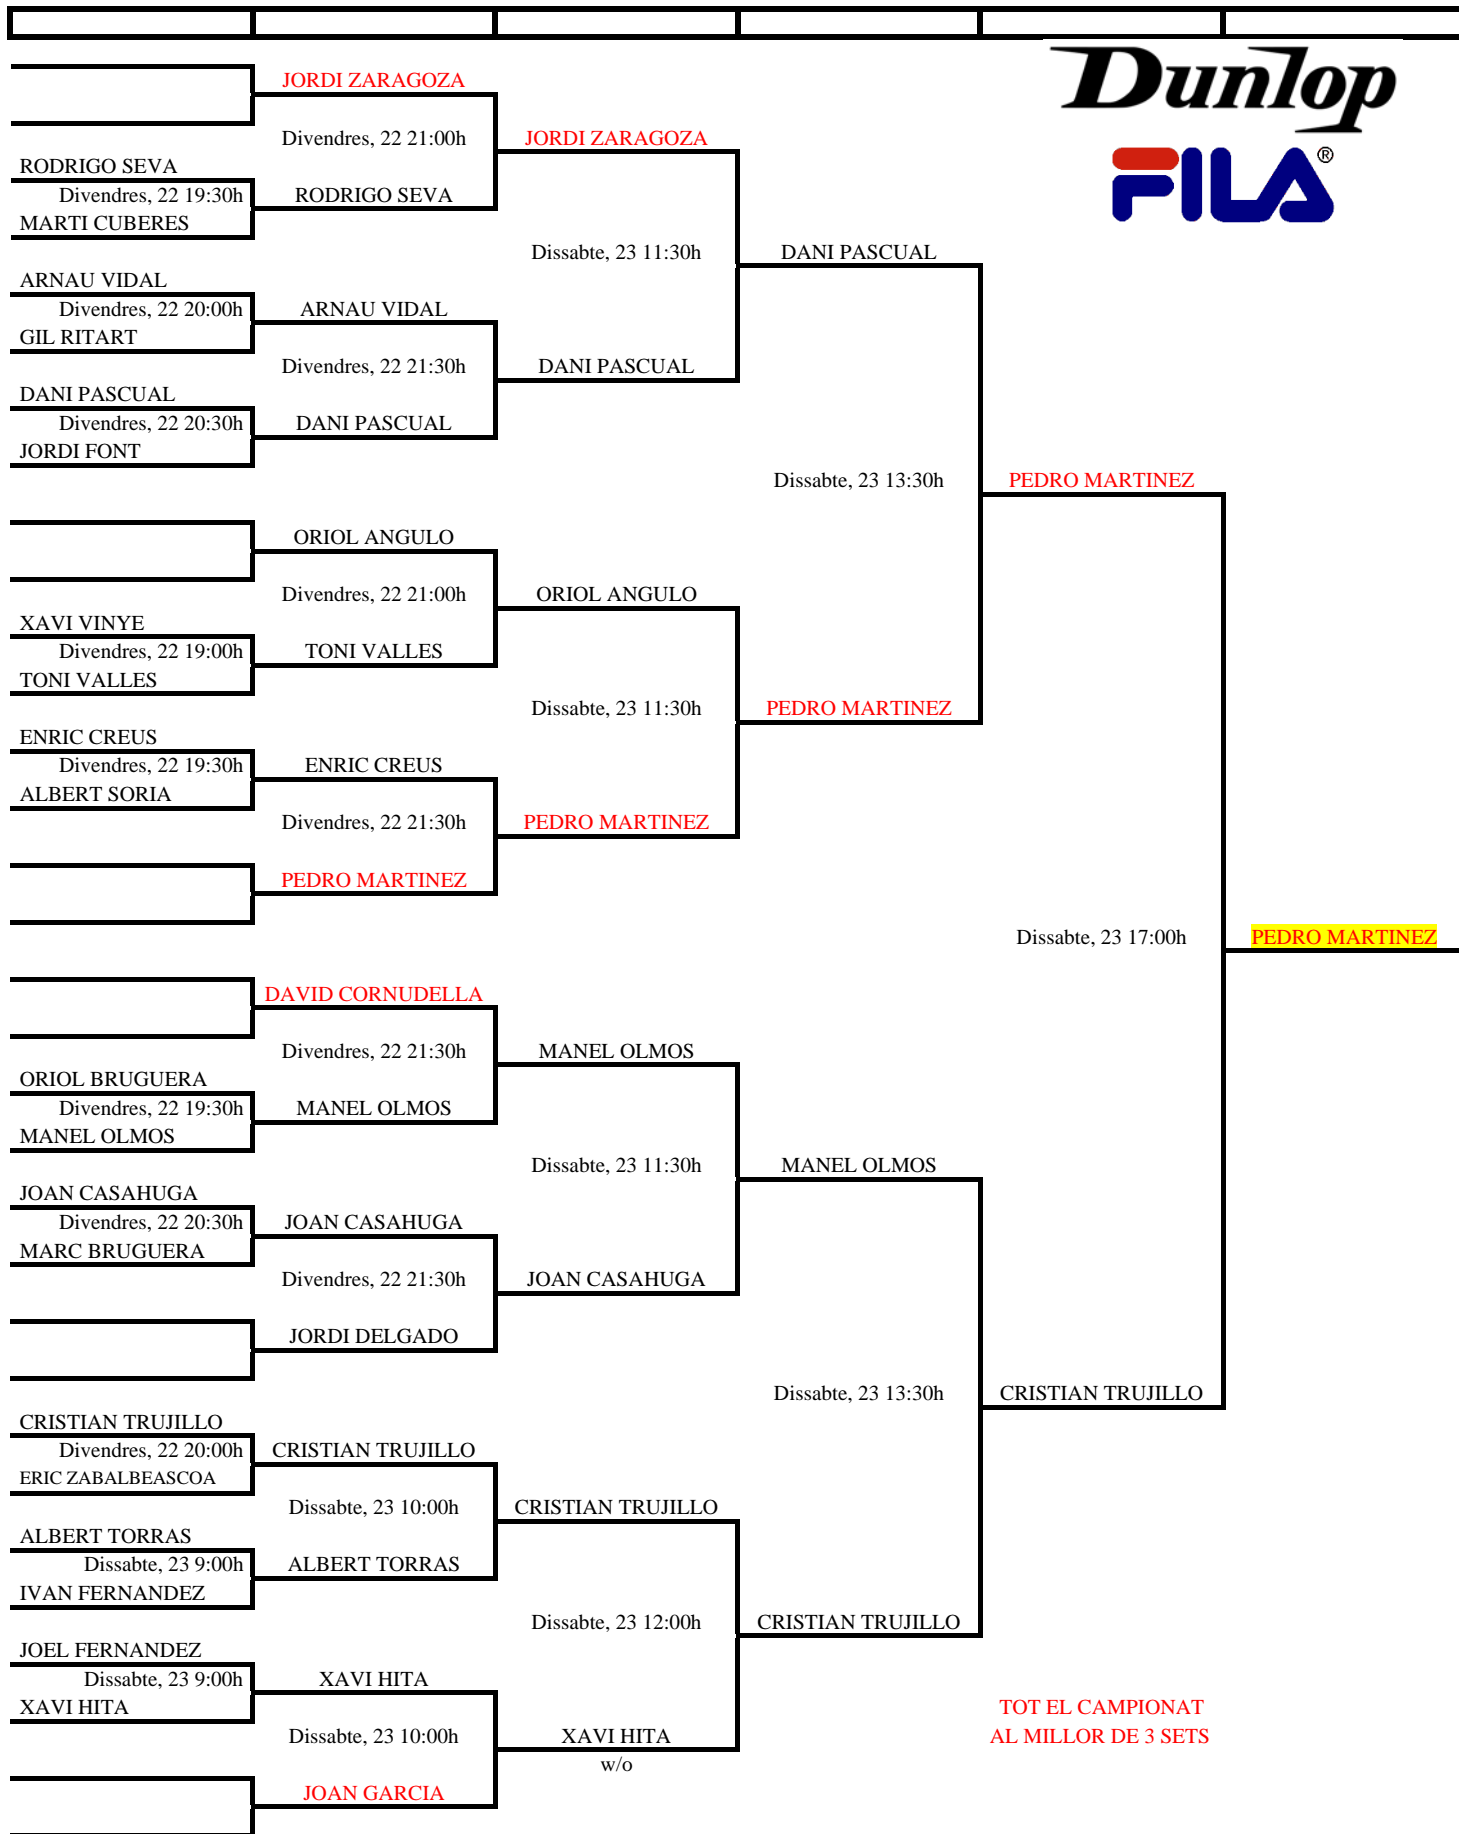

# QUADRE PRINCIPAL 2ª CATEGORIA CIRCUIT DUNLOP-FILA CN SANT ANDREU

TOT EL CAMPIONAT AL MILLOR DE 3 SETS