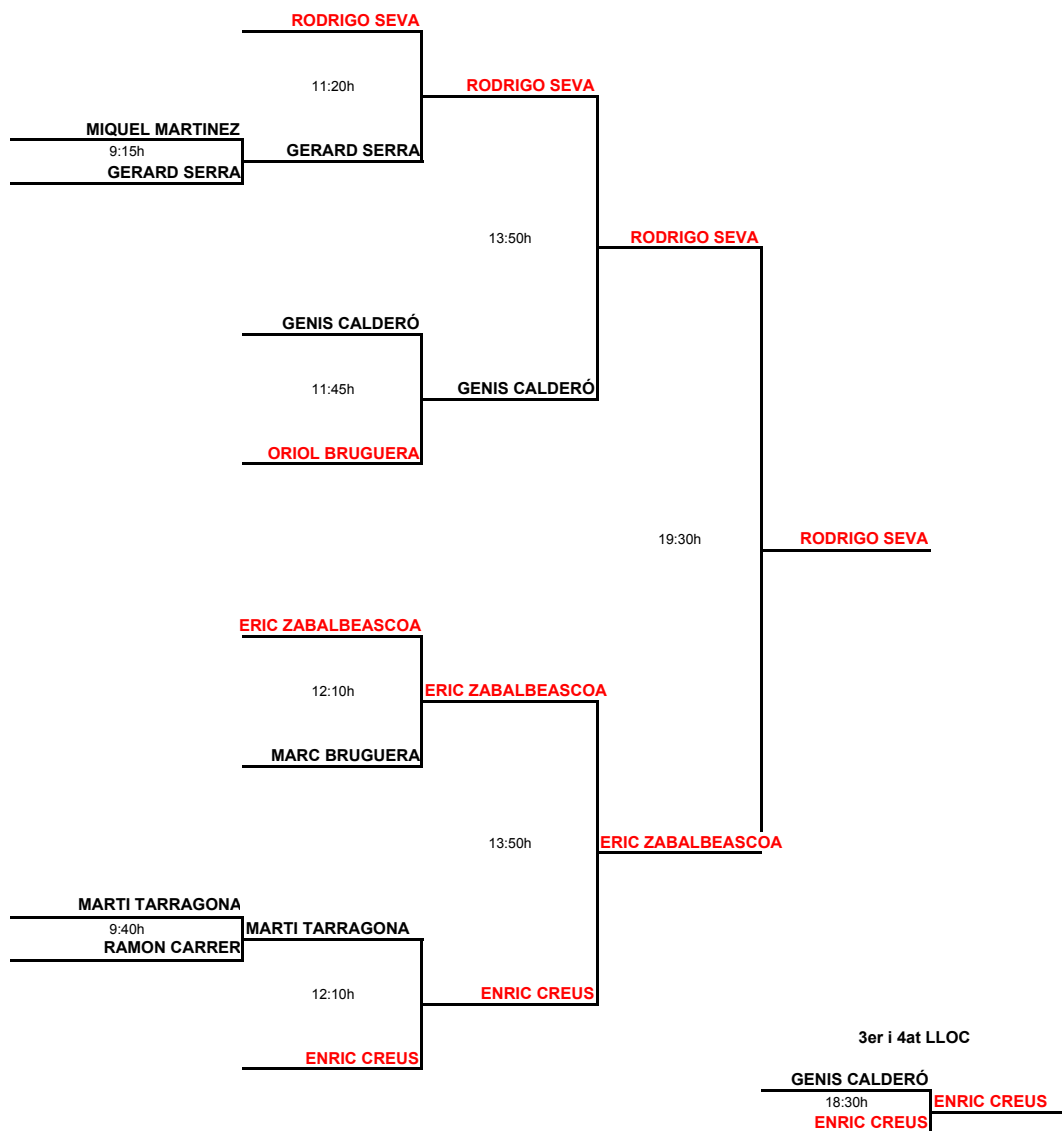

Circuit Infantil DUNLOP - Malibú Esportiu

QUADRE PRINCIPAL SUB-17 MASCULÍ

14 Juny 2008
Esquaix

Malibú Esportiu  Centre de Fitness, Salut i Esport

	Jugadors/es Caps de Sèrie	Rànquing	Classificació	Punts	Classificació	Punts	Retirats / W.O.
1	RODRIGO SEVA	1	1er classificat	100	9è classificat	20	
2	ENRIC CREUS	3	2on classificat	75	10è classificat	19	
3	ERIC ZABALBEASCOA	4	3er classificat	50			
4	ORIOL BRUGUERA	5	4at classificat	45			
			5è classificat	30			
			6è classificat	28			
			7è classificat	26			Jutge Arbitre FCS
			8è classificat	24			Santi Altarriba
TOTS ELS RESULTATS A		esquaix.cat					