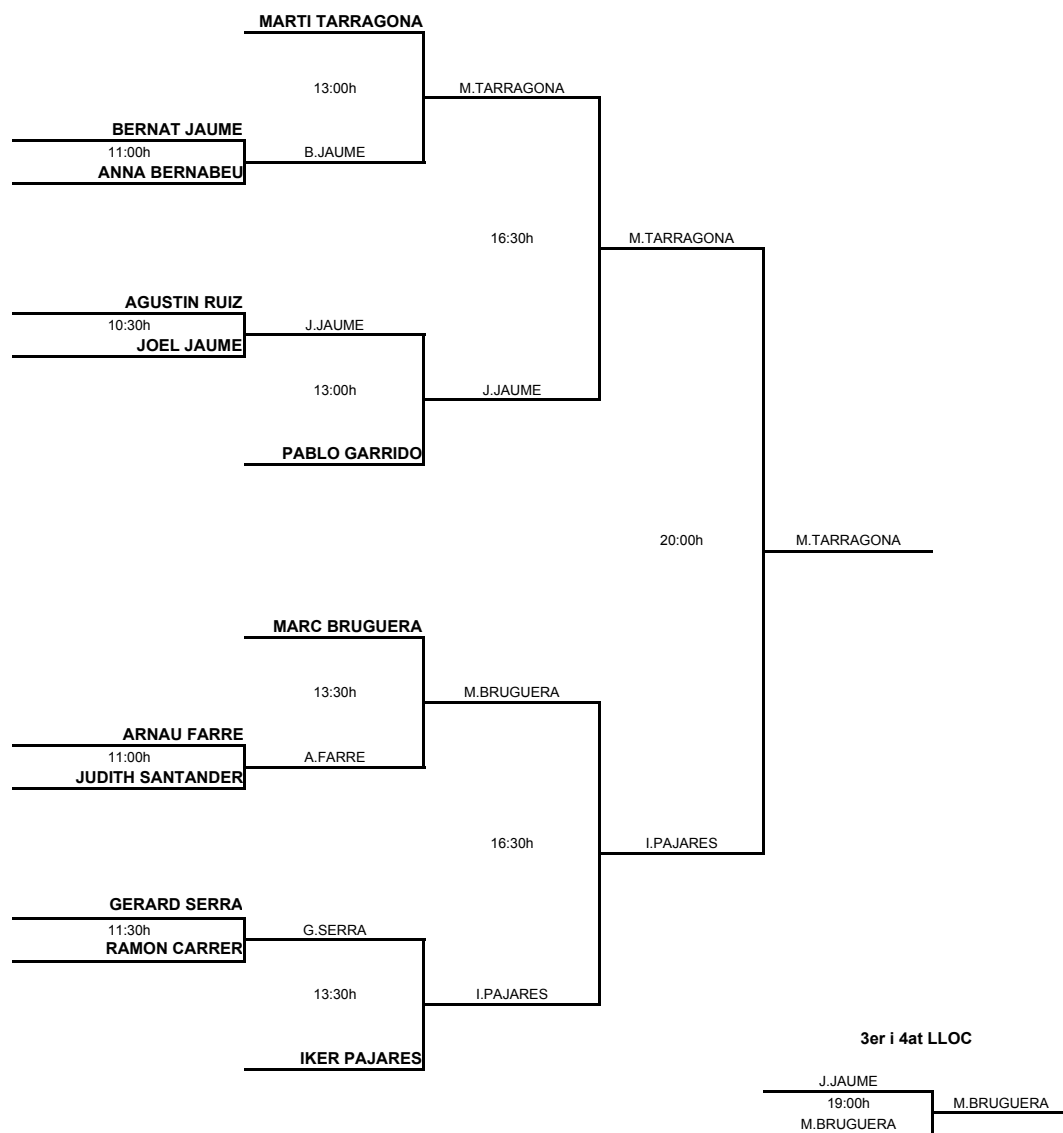

Circuit Infantil DUNLOP - CN Lleida

QUADRE PRINCIPAL SUB-15 MASCULÍ

L'esport *mou* Catalunya
Amb la col·laboració de la Generalitat de Catalunya
Departament de la Vicepresidència i Secretaria General de l'Esport

24 Maig 2008
Esquaix

UNIO DE FEDERACIONS
ESPORTIVES DE CATALUNYA

	Jugadors/es Caps de Sèrie	Rànquing	Classificació	Punts	Classificació	Punts	Retirats / W.O.
1	MARTI TARRAGONA	1	1er classificat	100	9è classificat	20	
2	IKER PAJARES	2	2on classificat	75	10è classificat	19	
3	MARC BRUGUERA	3	3er classificat	50	11è classificat	18	
4	PABLO GARRIDO	4	4at classificat	45	12è classificat	17	
5			5è classificat	30			
6			6è classificat	28			
7			7è classificat	26			Jutge Arbitre FCS
8			8è classificat	24			Enric Falcón
TOTS ELS RESULTATS A		esquaix.cat