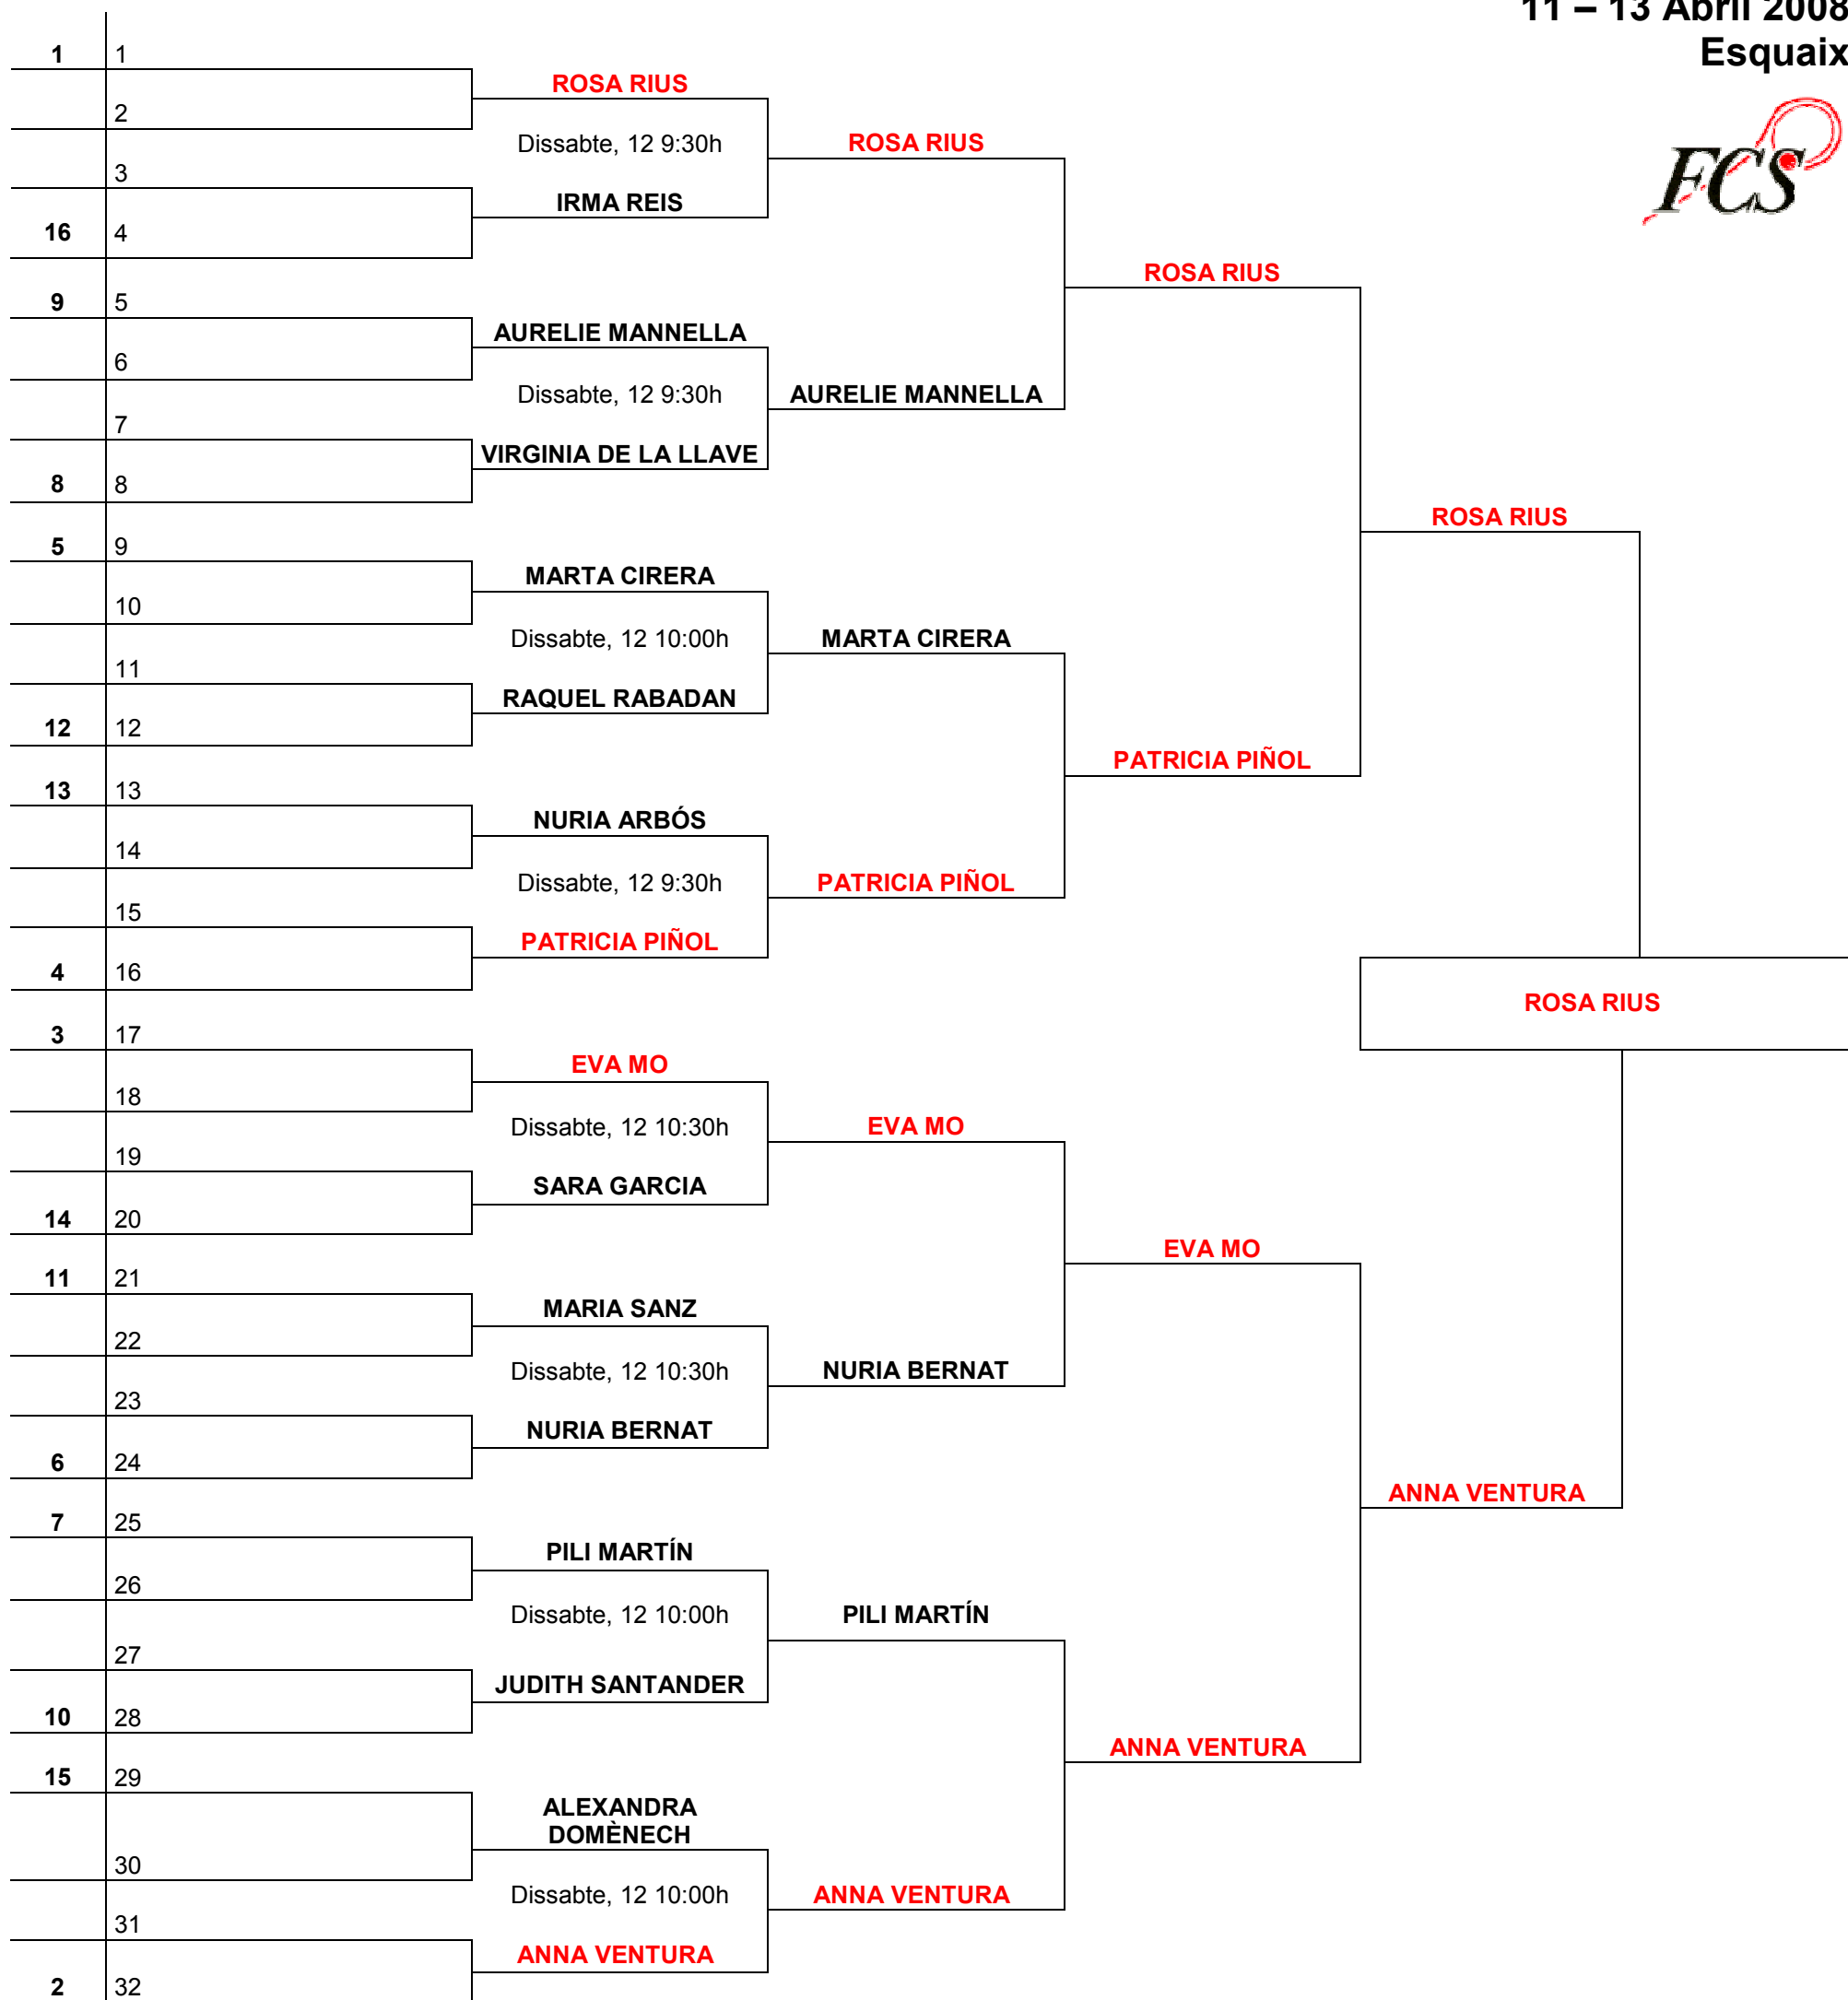

Campionat de Catalunya Absolut - AnyósPark

QUADRE PRINCIPAL FEMENÍ

11 - 13 Abril 2008

Esquaix

Jugadors/es Caps de Sèrie	Rànquing	Premis	Punts	Retirats / W.O.
1		Guanyador/a		
2		Finalista		
3		Semifinalista		
4		1/4 finals		
5		1a ronda		
6				
7				Jutge Àrbitre FCS
8				Santi Altarriba